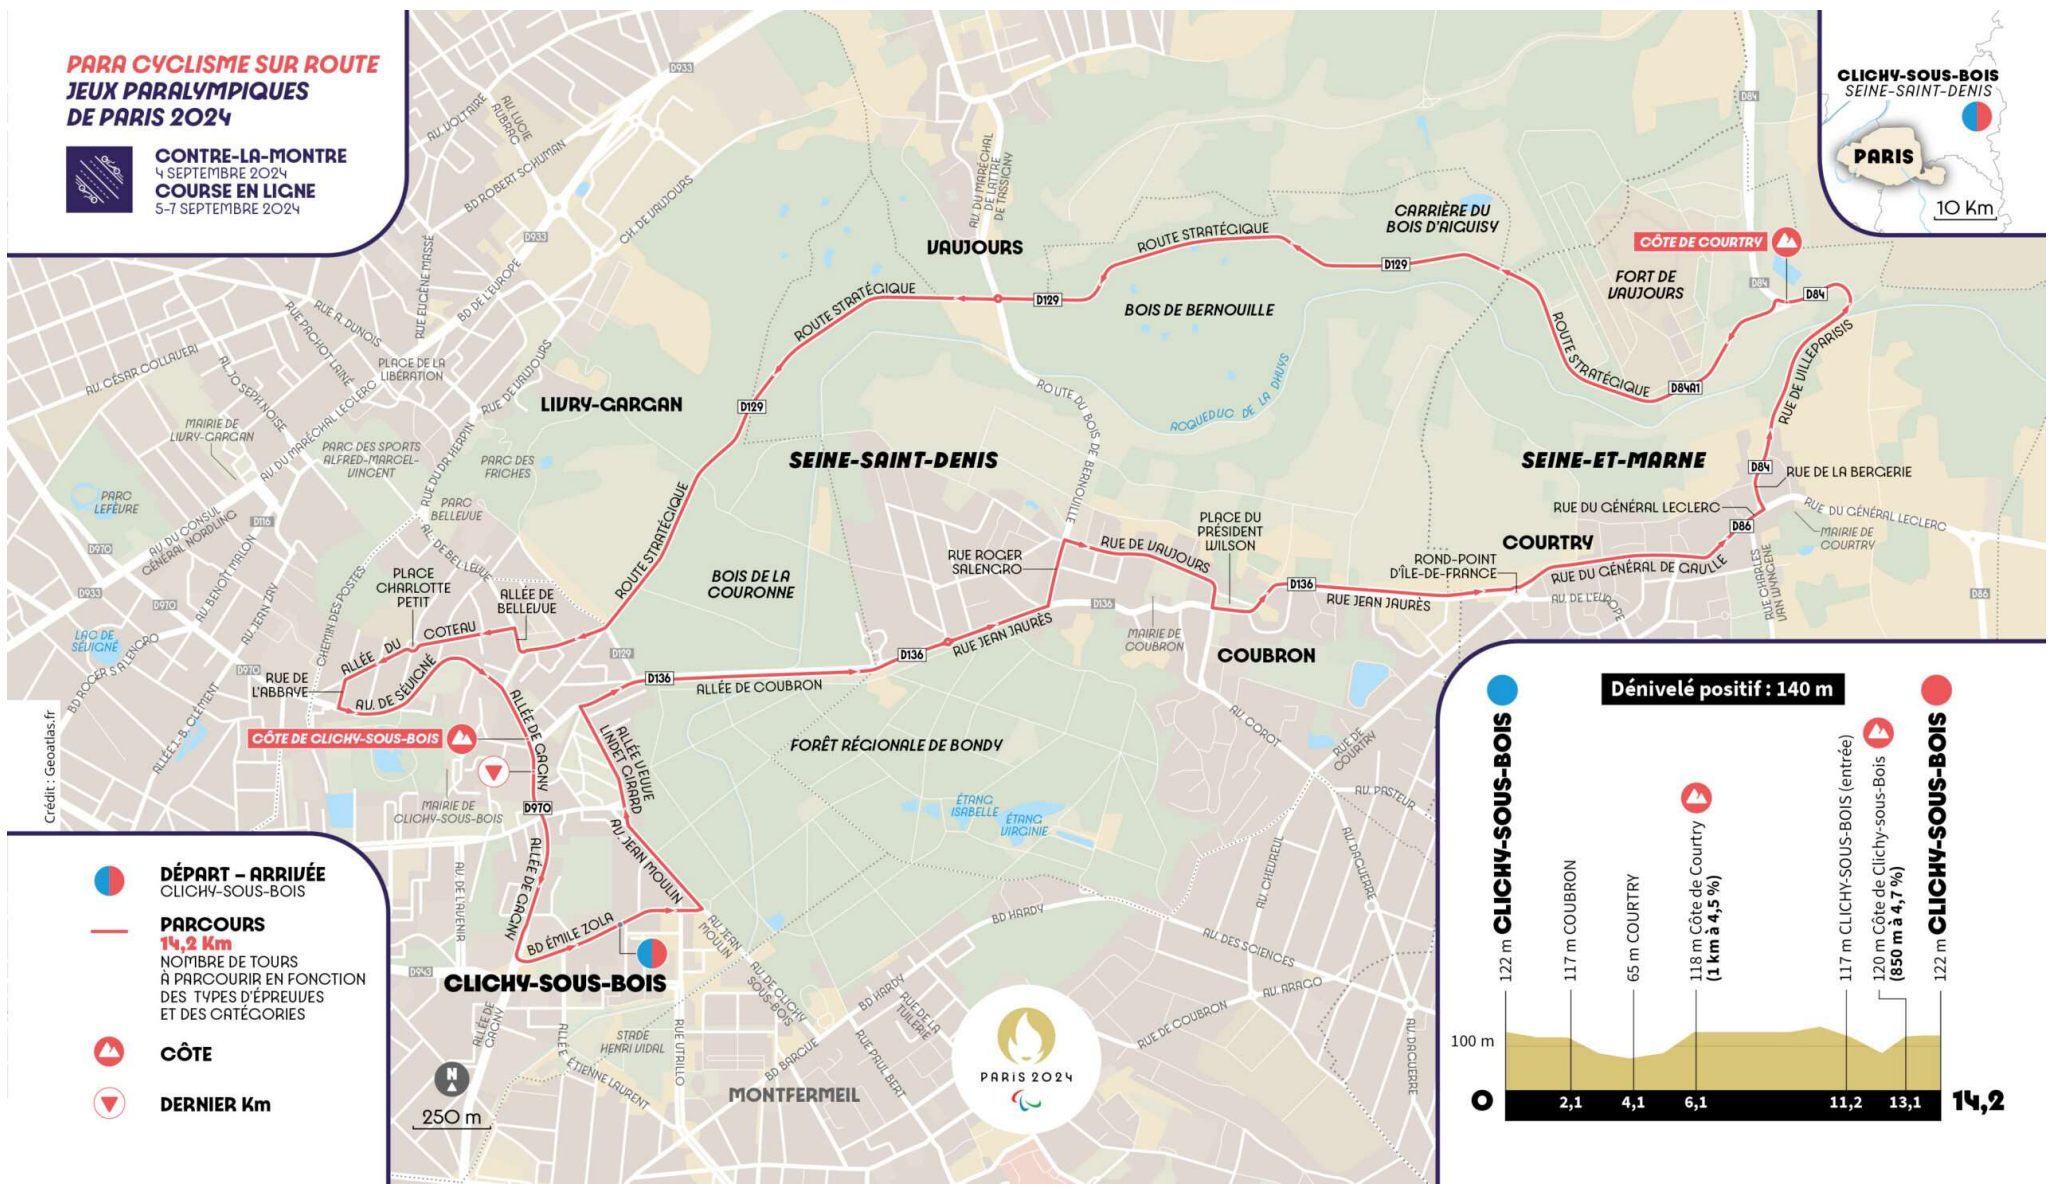

### PARA CYCLISME SUR ROUTE JEUX PARALYMPIQUES DE PARIS 2024

**CONTRE-LA-MONTRE**  
4 SEPTEMBRE 2024  
**COURSE EN LIGNE**  
5-7 SEPTEMBRE 2024

CLICHY-SOUS-BOIS  
SEINE-SAINT-DENIS

PARIS

10 Km

DÉPART - ARRIVÉE  
CLICHY-SOUS-BOIS

PARCOURS  
**14,2 Km**  
NOMBRE DE TOURS  
À PARCOURIR EN FONCTION  
DES TYPES D'ÉPREUVES  
ET DES CATÉGORIES

CÔTE

DERNIER Km

250 m

Dénivelé positif : 140 m