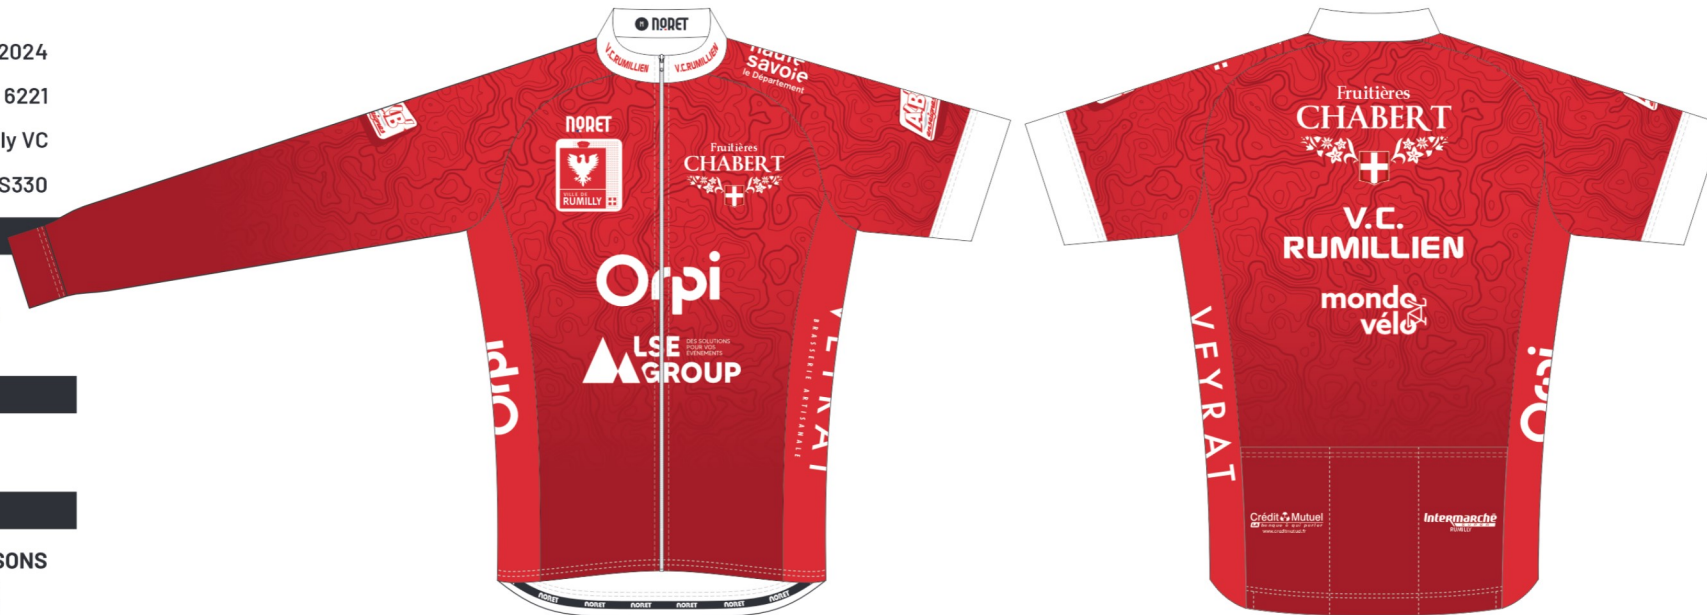

📅 DATE 19.12.2024
 # N°CLIENT 6221
 🏆 CLUB Rumilly VC
 📁 DOSSIER MS R TS330

COULEURS IMPRESSION

🎨 CMJN Logo Rouge Lyc
 18/100/79/30 Jaune Fluo
 XXXXXXXX XXXXXXXX

FERMETURES

BLANC NOIR

BIAIS DE FINITIONS

LES HAUTS BLANC NOIR
 LES COMBINAISONS BLANC NOIR

COULEUR DE BASE DES BAS

AERO NOIR ROUGE
 CONFORT NOIR MARINE ROUGE

VALIDATION PROJET

Bon pour accord sur l'intégralité des pages de ce document en date du :

SIGNATURE :

Sortie imprimante, couleurs non contractuelles.
 Propriété de Noret SAS, reproduction interdite.
 Notre logo apparaît en écusson poitrine sur toutes nos confections. Il est également apposé sur tous les bas (cuissard, collant, etc...)
 Toute acceptation de maquette dégage notre responsabilité en cas d'erreur ou d'omission.

MAILLOT CONFORT x PERFORMANCE

COLLANT D'ÉCHAUFFEMENT

GILET COUPE VENT MI-SAISON

📅 DATE 19.12.2024
 # N°CLIENT 6221
 🏟️ CLUB Rumilly VC
 📁 DOSSIER MS R TS330

COULEURS IMPRESSION

🎨 CMJN Logo Rouge Lyc
 18/100/79/30 xxxxxxxx
 xxxxxxxx xxxxxxxx