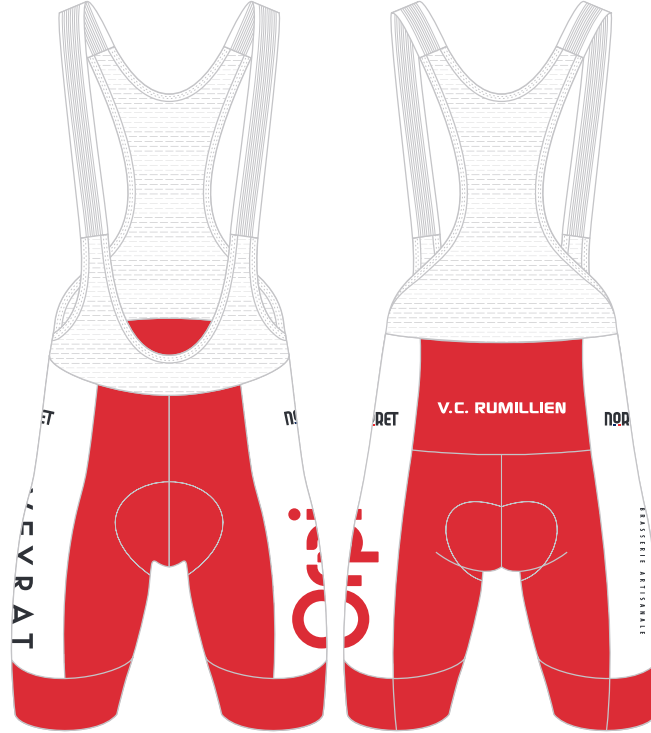

📅 DATE 19.12.2024
N°CLIENT 6221
🏟️ CLUB Rumilly VC
📁 DOSSIER MS R TS330

COULEURS IMPRESSION

🎨 CMJN Logo ☒ Rouge Lyc
☒ 18/100/79/30 ☐ xxxxxxxx
☐ xxxxxxxx ☐ xxxxxxxx

FERMETURES

☒ BLANC ☐ NOIR

BIAIS DE FINITIONS

LES HAUTS ☒ BLANC ☐ NOIR
LES COMBINAISONS ☒ BLANC ☐ NOIR

COULEUR DE BASE DES BAS

AERO ☐ NOIR ☒ ROUGE
CONFORT ☐ NOIR ☐ MARINE ☒ ROUGE

VALIDATION PROJET

Bon pour accord sur l'intégralité des pages de ce document en date du : _____

SIGNATURE :

Sortie imprimante, couleurs non contractuelles.
Propriété de Noret SAS, reproduction interdite.
Notre logo apparaît en écusson poitrine sur toutes nos confections. Il est également apposé sur tous les bas (cuissard, collant, etc...)
Toute acceptation de maquette dégage notre responsabilité en cas d'erreur ou d'omission.

CUISSARD CONFORT
BDC SUBLIMÉES + DTF FESSES